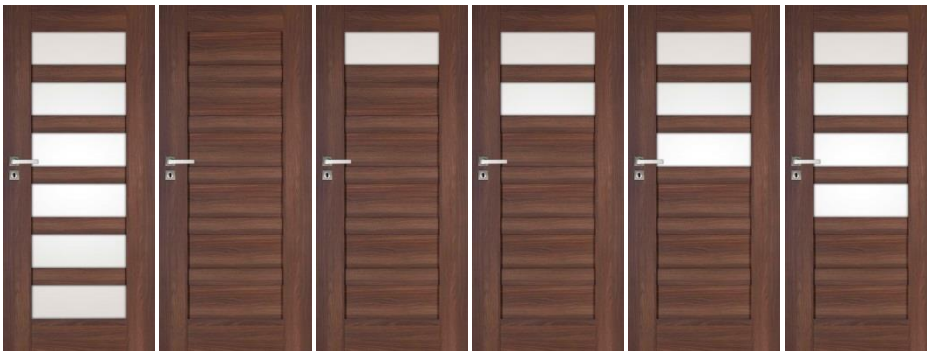

PORTA DECO

kolor biały, Orzech Bielony, Orzech, Wenge,
Orzech Verona 2, Popielaty, Buk Bawaria

model P

DRE SINCO

kolory: wiąz bielony, dąb sonoma, dąb, orzech, virginia, niagara

model Sinco

model Sinco A

model Sinco A1

model Sinco A2

model Sinco A3

model Sinco A4

model Sinco A5

model Sinco A6

model Sinco A7

POL-SKONE INTER-AMBER

kolory: biały, dąb, klon, orzech, dąb angielski,
dąb Salinas, dąb Skandynawski, dąb srebrny,
dąb nugat, dąb miodowy